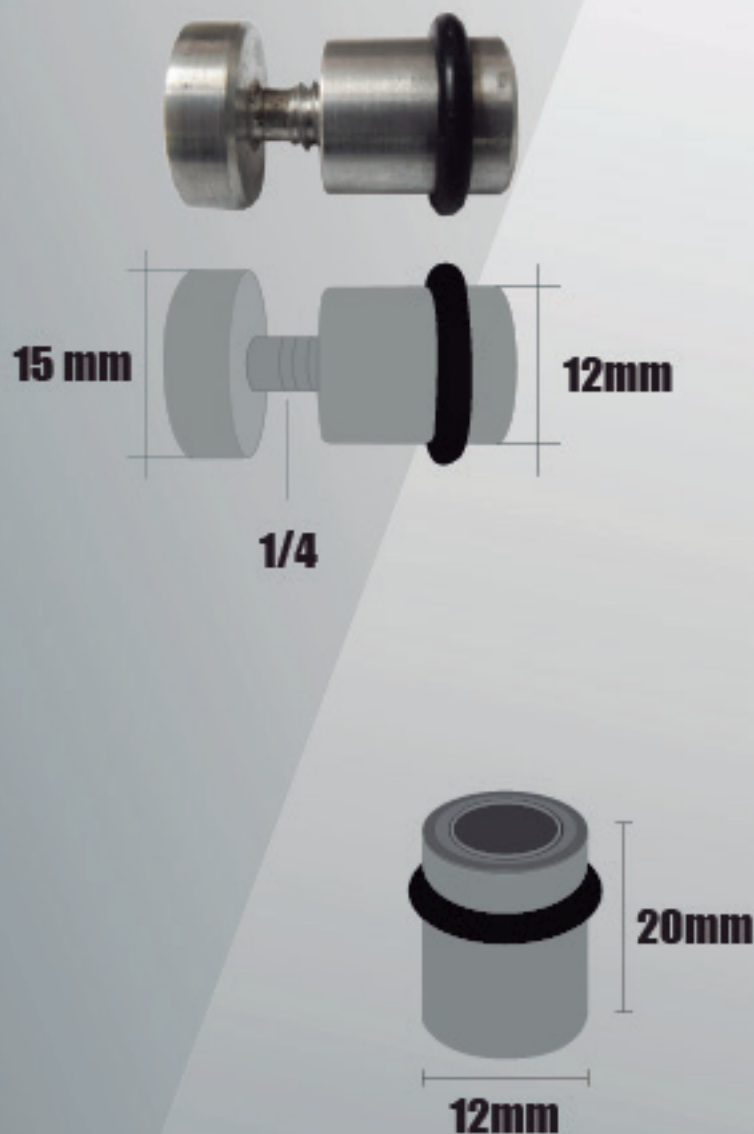

Fabricación a pedido

PRO RACK
SOLUTIONS

PIEZA ESPECIAL

MATERIAL ALUMINIO

Fabricacion
a pedido

Soporte Kobel con tapa 15mm

Fabricacion
a pedido

Soporte fresado cromado doble