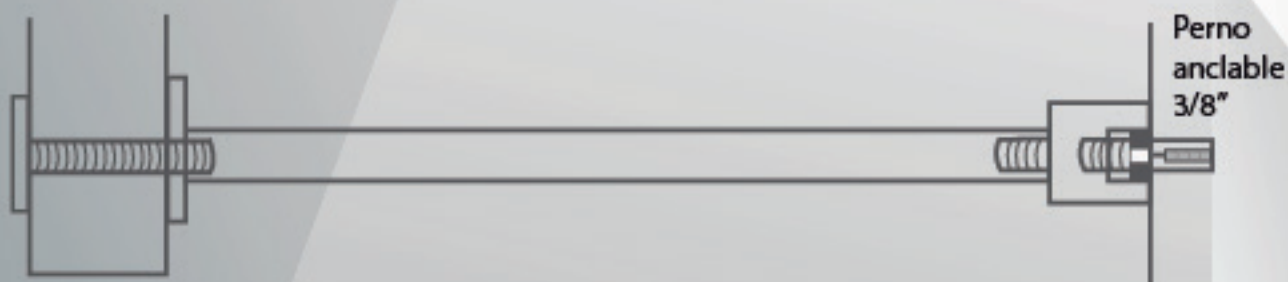

INSTALACIÓN