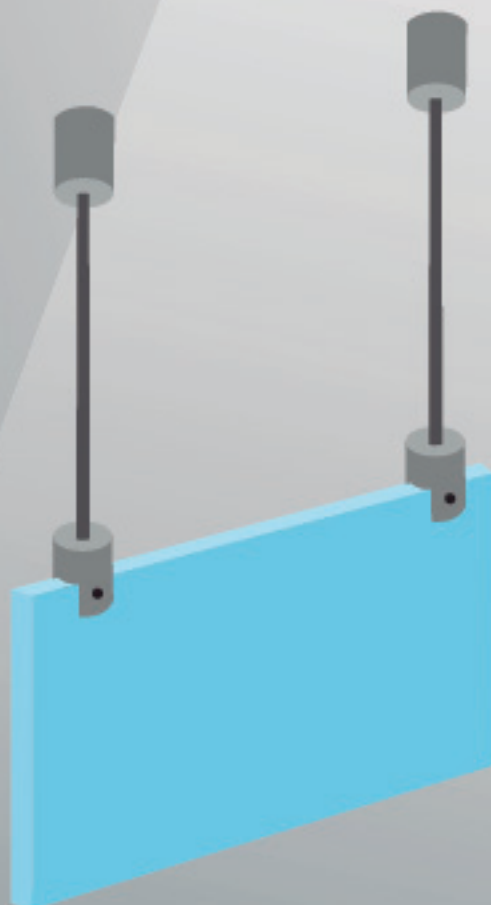

Fabricación a pedido

PRO RACK
SOLUTIONS

PIEZA ESPECIAL

MATERIAL ALUMINIO

Fabricacion
a pedido

Soporte Kobel con tapa 15mm

Fabricacion
a pedido

Soporte fresado cromado doble

Fabricación a pedido

PIEZAS

INSTALACIÓN

APLICACIÓN

Fabricacion
a pedido

PIEZA ESPECIAL

COD:

PIEZA ESPECIAL