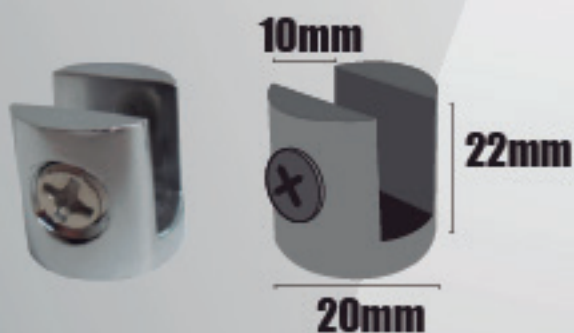

Fabricación a pedido

PRO RACK
SOLUTIONS

PIEZA ESPECIAL

MATERIAL ALUMINIO

Fabricacion
a pedido

Soporte Kobel con tapa 15mm

Fabricacion
a pedido

Soporte fresado cromado doble