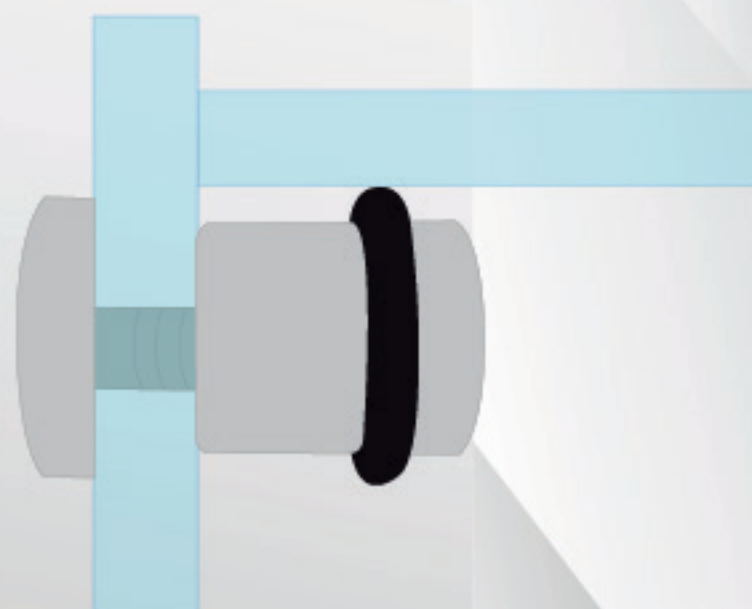

Fabricación a pedido

PRO RACK
SOLUTIONS

PIEZA ESPECIAL

MATERIAL ALUMINIO

Fabricacion
a pedido

Soporte Kobel con tapa 15mm

Fabricacion
a pedido

Soporte fresado cromado doble