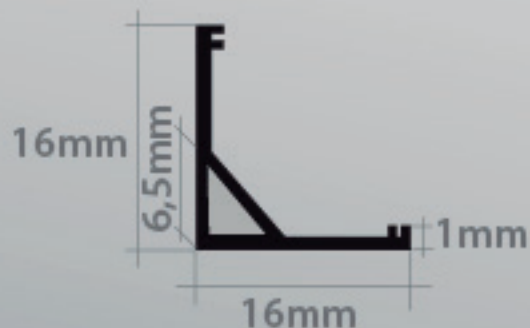

## RIEL PARA CINTA LED PLANO

EMBUTIDO

RIEL DE ALUMINIO

PARA COLOCAR CINTA LED .

LARGO 2 MTS.

MATERIAL: ALUMINIO

USO VITRINAS, MUEBLES , COCINAS..

## RIEL PARA CINTA LED ESQUINERO.

RIEL DE ALUMINIO ÁNGULO 90°

PARA COLOCAR CINTA LED .

LARGO 2 MTS.

MATERIAL: ALUMINIO

USO VITRINAS, MUEBLES , COCINAS..