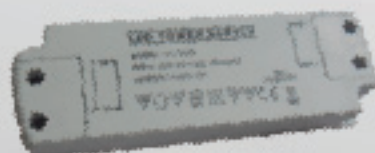

FUENTES DE PODER

FUENTES

IP 20
USO INTERIOR

6 W	60 W
15 W	120 W
36 W	200 W