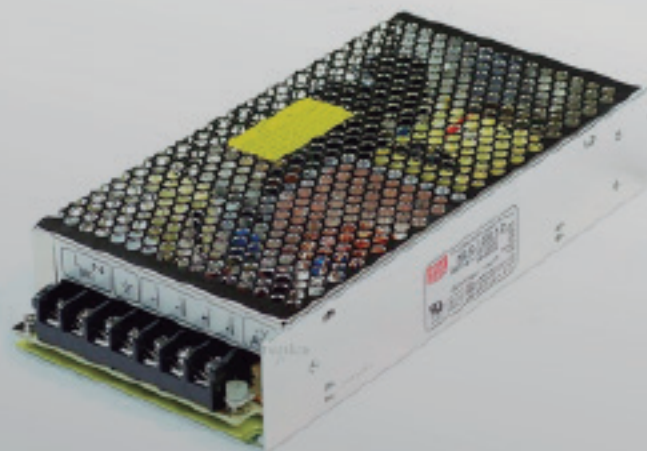

FUENTES MEANWELL

IP 20
USO INTERIOR

25 W	100 W
35 W	150 W
50 W	200 W
75 W	350 W