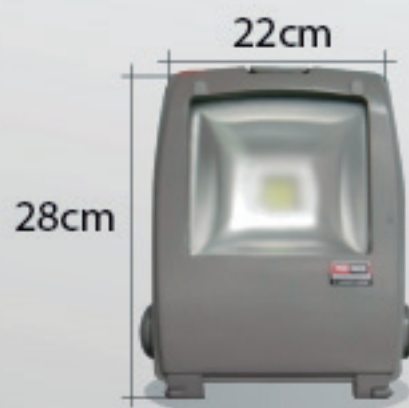

Uso Exterior

700 Lm

REGULABLE

**FG-723**

30 W

Uso Exterior

2100 Lm

REGULABLE