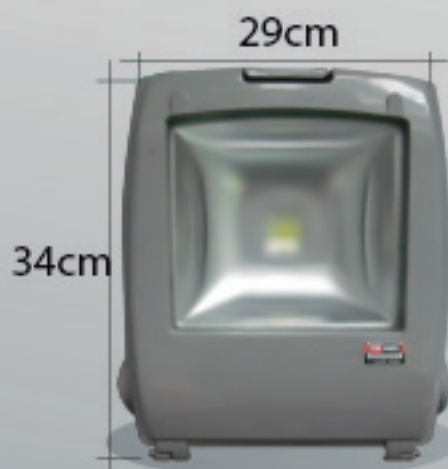

FG-724

50 W

Uso Exterior

3500 Lm

REGULABLE