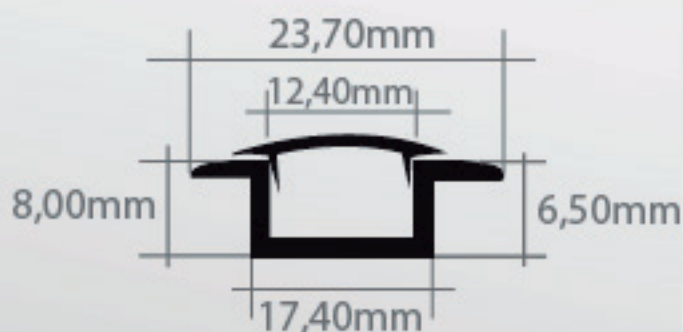

## RIEL PARA CINTA LED PLANO

EMBUTIDO

RIEL DE ALUMINIO

PARA COLOCAR CINTA LED .

LARGO 2 MTS.

MATERIAL: ALUMINIO

USO VITRINAS, MUEBLES , COCINAS..

## RIEL PARA CINTA LED ESQUINERO.

RIEL DE ALUMINIO ÁNGULO 90°

PARA COLOCAR CINTA LED .

LARGO 2 MTS.

MATERIAL: ALUMINIO

USO VITRINAS, MUEBLES , COCINAS..