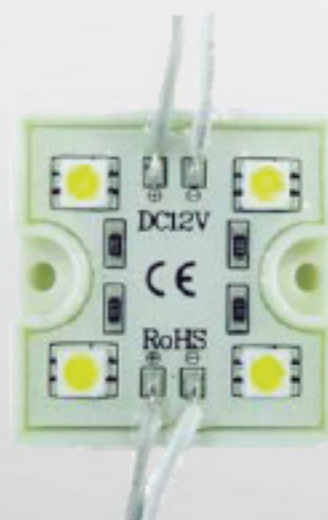

### CALUGA LED 4

SMD 5050

12 V

51 Lm

Uso INTERIOR Y EXTERIOR

BLANCO FRÍO

### CALUGA LENTE ÓPTICO

3 W

GU10

Ilumina 35 W

Input Voltaje 220v - 240v

BLANCO CÁLIDO

AMPOLLETAS  
GU10

**AMPOLLETA 5W**