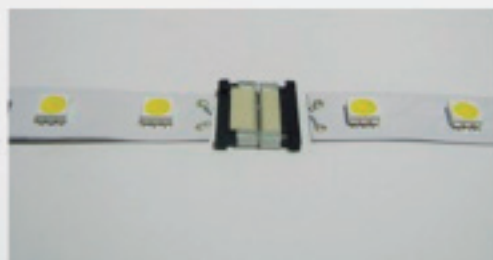

ACCESORIOS

PRO RACK
SOLUTIONS

CONECTOR LED SIMPLE

Conector doble 8 mm - 10 mm
12V

Uso INTERIOR
Color BLANCO