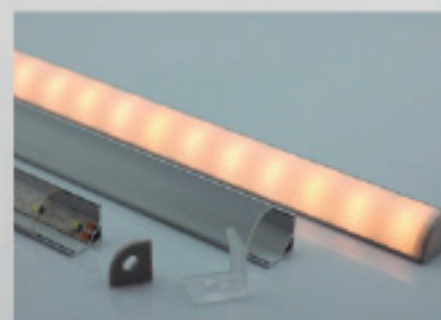

## RIEL PARA CINTA LED PLANO

EMBUTIDO

RIEL DE ALUMINIO

PARA COLOCAR CINTA LED .

LARGO 2 MTS.

MATERIAL: ALUMINIO

USO VITRINAS, MUEBLES , COCINAS..

## RIEL PARA CINTA LED ESQUINERO.

RIEL DE ALUMINIO ÁNGULO 90°

PARA COLOCAR CINTA LED .

LARGO 2 MTS.

MATERIAL: ALUMINIO

USO VITRINAS, MUEBLES , COCINAS..